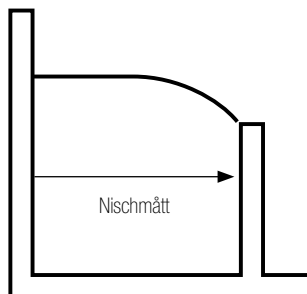

Svängd nischdörr