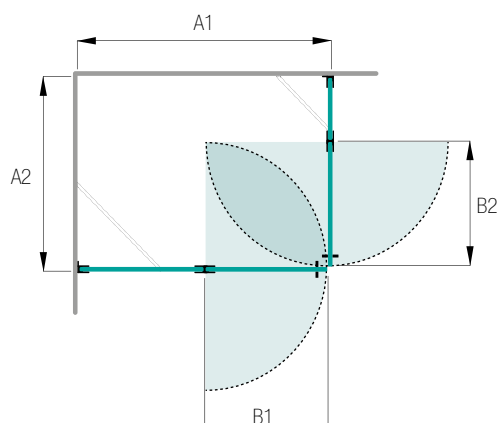

Duschbredd (A)	Min 860 mm	Max 1 160 mm
Dörrbredd (B) fast mått	762 mm	
Höjd	1 980 mm	
Med denna modell ingår	1 dörr, 2 sidoväggar (300–600 mm), 2 golvbeslag, 4 väggbeslag, 2 gångjärnsbeslag, 1 dörrknopp, 2 stabiliseringsstag.	
Måttanpassning	Kostnadsfri måttanpassning inom angiven bredd och höjd.	
Höger-/vänsterhängd dörr	Standardutförande med högerhängd dörr. Obs! Vid val av vänsterhängd dörr tillkommer kostnad för specialform.	

Öckerö duschvägg/skärmvägg

Skärmvägg

Glastyp	Beslag	Art nr
Klart	Blanka	738 07 79
Klart	Matta	738 07 80
Rökfärgat	Blanka	738 03 98
Rökfärgat	Matta	738 03 99
Frostat	Blanka	738 03 94
Frostat	Matta	738 03 95
Timeless	Blanka	738 07 97
Timeless	Matta	738 07 98
Duschbredd (A)	Min 400 mm	Max 1 500 mm
Väggbredd (B)	Min 400 mm	Max 1 500 mm
Höjd	1 980 mm	
Med denna modell ingår	1 vägg, 2 väggbeslag, 1 golvbeslag, 1 stabiliseringsstag. På väggbredder över 1 000 mm tillkommer 1 väggbeslag, art nr 181806.	
Måttanpassning	Kostnadsfri måttanpassning inom angiven bredd och höjd.	
Höger-/vänsterhängd dörr	Ange vid beställning.	

Marstrand duschhörn

Fyrdelat duschhörn

Glastyp	Beslag	Art nr
Klart	Blanka	738 07 69
Klart	Matta	738 07 70
Rökfärgat	Blanka	738 07 73
Rökfärgat	Matta	738 07 74
Frostat	Blanka	738 07 75
Frostat	Matta	738 07 76
Timeless	Blanka	738 07 95
Timeless	Matta	738 07 96
Duschbredd (A1)	Min 800 mm	Max 1 200 mm
Duschbredd (A2)	Min 800 mm	Max 1 200 mm
Dörrbredd (B1)	Min 600 mm	Max 762 mm
Dörrbredd (B2)	Min 600 mm	Max 762 mm
Höjd	1 980 mm	
Med denna modell ingår	2 sidoväggar (min 200 mm), 2 dörrar, 4 väggbeslag, 2 golvbeslag, 4 gångjärnsbeslag, 2 stabiliseringsstag, 2 magnetlister.	
Måttanpassning	Kostnadsfri måttanpassning inom angiven bredd och höjd.	