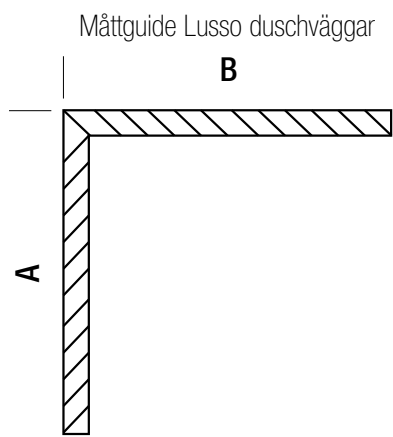

Duschhörna rak, gråtonat glas

Duschhörna rak 80 x 80	780 mm	780 mm	739 11 98
Duschhörna rak 90 x 90	880 mm	880 mm	739 11 99
Duschhörna rak 80 x 90	780/880 mm	880/780 mm	739 12 01 *
Duschhörna rak 100 x 100	980 mm	980 mm	739 12 02

Duschhörna rak, frostat glas

Duschhörna rak 80 x 80	780 mm	780 mm	739 11 93
Duschhörna rak 90 x 90	880 mm	880 mm	739 11 94
Duschhörna rak 80 x 90	880 mm	780 mm	739 11 95
Duschhörna rak 90 x 80	780 mm	880 mm	739 11 96
Duschhörna rak 100 x 100	980 mm	980 mm	739 11 97

* Beroende av vilken dörr som placeras på vilken sida, så kan dessa mått vara omvända.

Duschhörna svängd, klart glas

	Mått A	Mått B	Art nr
Duschhörna svängd 80 x 80	780 mm	780 mm	739 12 03
Duschhörna svängd 90 x 90	880 mm	880 mm	739 12 05
Duschhörna svängd 80 x 90	880 mm	780 mm	739 12 06
Duschhörna svängd 90 x 80	780 mm	880 mm	739 12 10
Duschhörna svängd 100 x 100	980 mm	980 mm	739 12 11

Duschhörna svängd, gråtonat glas

Duschhörna svängd 80 x 80	780 mm	780 mm	739 13 77
Duschhörna svängd 90 x 90	880 mm	880 mm	739 13 79
Duschhörna svängd 80 x 90	880 mm	780 mm	739 13 80
Duschhörna svängd 90 x 80	780 mm	880 mm	739 13 81
Duschhörna svängd 100 x 100	980 mm	980 mm	739 13 82

Duschhörna svängd, frostat glas

Duschhörna svängd 80 x 80	780 mm	780 mm	739 13 72
Duschhörna svängd 90 x 90	880 mm	880 mm	739 13 73
Duschhörna svängd 80 x 90	880 mm	780 mm	739 13 74
Duschhörna svängd 90 x 80	780 mm	880 mm	739 13 75
Duschhörna svängd 100 x 100	980 mm	980 mm	739 13 76

Obs! Om väggarna inte är raka kan man behöva använda sig av plats-individa mått.

A = Från veggörn till ytterkant väggprofil

B = Från veggörn till ytterkant väggprofil

Tillbehör

		Art nr
Rörbreddningsprofil för duschvägg/duschhörna	25,8 mm	739 14 04
Släpplista	Extra hög, 25 mm. Längd 1 000 mm. Lätt att anpassa höjden genom unik "riv av"-perforering.	739 11 57