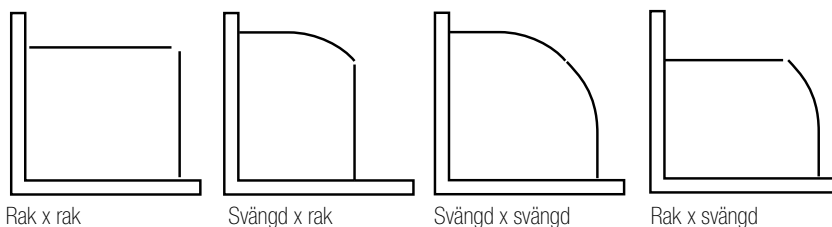

A = Från vägghörn till ytterkant väggprofil

B = Från vägghörn till ytterkant väggprofil

Magnetlist standard= till rak x rak eller svängd x svängd, art nr 739 09 59

Magnetlist special= till rak x svängd, art nr 739 09 60

A x B		Högerdörr							
		Rak 70	Rak 80	Rak 90	Rak 100	Svängd 70	Svängd 80	Svängd 90	Svängd 100
Vänsterdörr	Rak 70	675 x 675	775 x 675	875 x 675	975 x 675	525 x 820	625 x 820	725 x 820	825 x 820
	Rak 80	675 x 775	775 x 775	875 x 775	975 x 775	525 x 920	625 x 920	725 x 920	825 x 920
	Rak 90	675 x 875	775 x 875	875 x 875	975 x 875	525 x 1 020	625 x 1 020	725 x 1 020	825 x 1 020
	Rak 100	675 x 975	775 x 975	875 x 975	975 x 975	525 x 1 120	625 x 1 120	725 x 1 120	825 x 1 120
	Svängd 70	820 x 525	920 x 525	1 020 x 525	1 120 x 525	675 x 675	775 x 675	875 x 675	975 x 675
	Svängd 80	820 x 625	920 x 625	1 020 x 625	1 120 x 625	675 x 775	775 x 775	875 x 775	975 x 775
	Svängd 90	820 x 725	920 x 725	1 020 x 725	1 120 x 725	675 x 875	775 x 875	875 x 875	975 x 875
	Svängd 100	820 x 825	920 x 825	1 020 x 825	1 120 x 825	675 x 975	775 x 975	875 x 975	975 x 975

Obs! Om väggarna inte är raka kan man behöva använda sig av platsindividuella mått.