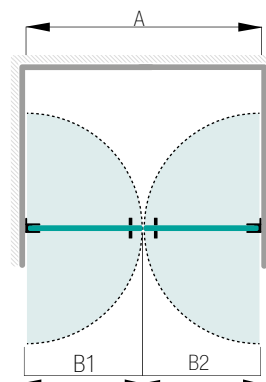

Möja duschdörrar

Dubbeldörr

Glastyp	Beslag	Art nr
Klart	Blanka	738 07 37
Klart	Matta	738 07 38
Rökfärgat	Blanka	738 07 41
Rökfärgat	Matta	738 07 42
Frostat	Blanka	738 07 43
Frostat	Matta	738 07 44
Timeless	Blanka	738 07 89
Timeless	Matta	738 07 90
Duschbredd (A)	Min 800 mm	Max 2 000 mm
Dörrbredd (B1)		Max 1 000 mm
Dörrbredd (B2)		Max 1 000 mm
Höjd	1 980 mm	
Med denna modell ingår	2 dörrar, 4 gångjärnsbeslag, 2 dörrknoppar. På dörrbredder från 800 mm tillkommer 1 gångjärnsbeslag/dörr, art nr 181806.	
Måttanpassning	Kostnadsfri måttanpassning inom angiven bredd och höjd.