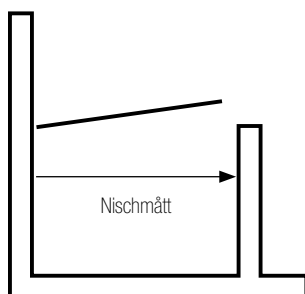

Rak nischdörr