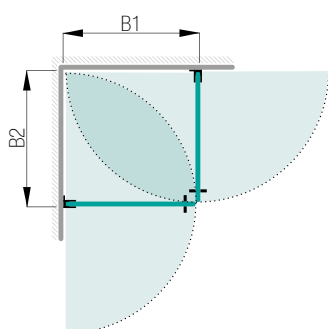

Koster duschhörn

Tvådelat duschhörn

Glastyp	Beslag	Art nr
Klart	Blanka	738 07 53
Klart	Matta	738 07 54
Rökfärgat	Blanka	738 07 57
Rökfärgat	Matta	738 07 58
Frostat	Blanka	738 07 59
Frostat	Matta	738 07 60
Timeless	Blanka	738 07 87
Timeless	Matta	738 07 88
Dörrbredd (B1)	Min 700 mm	Max 1 000 mm
Dörrbredd (B2)	Min 700 mm	Max 1 000 mm
Höjd	1 980 mm	
Med denna modell ingår	2 dörrar, 4 gångjärnsbeslag, 2 dörrknoppar och magnetlist. På dörrbredder från 800 mm tillkommer 1 gångjärnsbeslag/dörr, art nr 181806.	
Måttanpassning	Kostnadsfri måttanpassning inom angiven bredd och höjd.