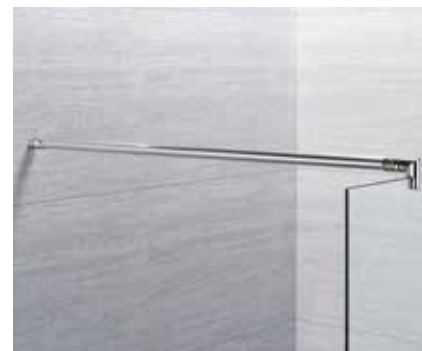

Fäste/stag, 1 200 mm (tillbehör, art nr 739 14 06)