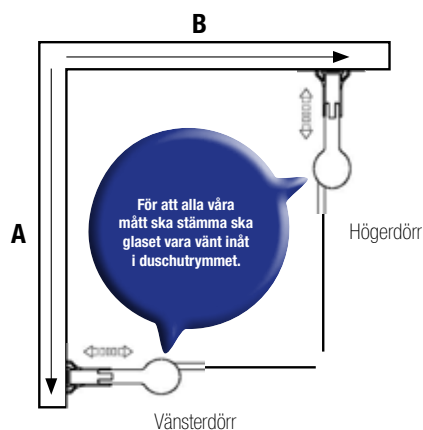

A = Från vägghörn till ytterkant väggprofil

B = Från vägghörn till ytterkant väggprofil

Magnetlist standard= till rak x rak eller svängd x svängd, art nr 739 09 59

Magnetlist special= till rak x svängd, art nr 739 09 60

A x B		Högerdörr							
		Rak 70	Rak 80	Rak 90	Rak 100	Svängd 70	Svängd 80	Svängd 90	Svängd 100
Vänsterdörr	Rak 70	675 x 675	775 x 675	875 x 675	975 x 675	525 x 820	625 x 820	725 x 820	825 x 820
	Rak 80	675 x 775	775 x 775	875 x 775	975 x 775	525 x 920	625 x 920	725 x 920	825 x 920
	Rak 90	675 x 875	775 x 875	875 x 875	975 x 875	525 x 1 020	625 x 1 020	725 x 1 020	825 x 1 020
	Rak 100	675 x 975	775 x 975	875 x 975	975 x 975	525 x 1 120	625 x 1 120	725 x 1 120	825 x 1 120
	Svängd 70	820 x 525	920 x 525	1 020 x 525	1 120 x 525	675 x 675	775 x 675	875 x 675	975 x 675
	Svängd 80	820 x 625	920 x 625	1 020 x 625	1 120 x 625	675 x 775	775 x 775	875 x 775	975 x 775
	Svängd 90	820 x 725	920 x 725	1 020 x 725	1 120 x 725	675 x 875	775 x 875	875 x 875	975 x 875
	Svängd 100	820 x 825	920 x 825	1 020 x 825	1 120 x 825	675 x 975	775 x 975	875 x 975	975 x 975

Obs! Om väggarna inte är raka kan man behöva använda sig av platsindividuella mått.