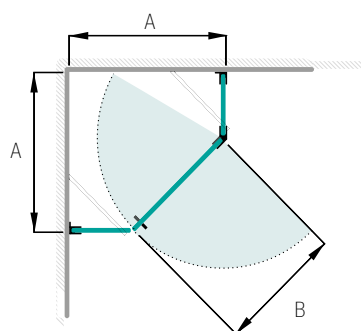

Sandhamn duschhörn

Tredelat duschhörn

Glastyp	Beslag	Art nr
Klart	Blanka	738 07 61
Klart	Matta	738 07 62
Rökfärgat	Blanka	738 07 65
Rökfärgat	Matta	738 07 66
Frostat	Blanka	738 07 67
Frostat	Matta	738 07 68
Timeless	Blanka	738 07 93
Timeless	Matta	738 07 94

Duschbredd (A)	Min 860 mm	Max 1 160 mm
Dörrbredd (B) fast mått	762 mm	
Höjd	1 980 mm	
Med denna modell ingår	1 dörr, 2 sidoväggar (300–600 mm), 2 golvbeslag, 4 väggbeslag, 2 gångjärnsbeslag, 1 dörrknopp, 2 stabiliseringsstag.	
Måttanpassning	Kostnadsfri måttanpassning inom angiven bredd och höjd.	
Höger-/vänsterhängd dörr	Standardutförande med högerhängd dörr. Obs! Vid val av vänsterhängd dörr tillkommer kostnad för specialform.