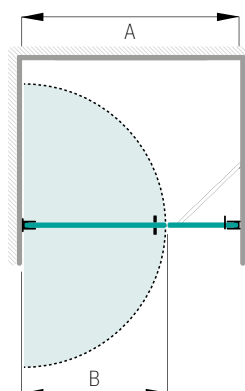

Arholma duschvägg

Enkeldörr med sidovägg

Glastyp	Beslag	Art nr
Klart	Blanka	738 07 45
Klart	Matta	738 07 46
Rökfärgat	Blanka	738 07 49
Rökfärgat	Matta	738 07 50
Frostat	Blanka	738 07 51
Frostat	Matta	738 07 52
Timeless	Blanka	738 07 85
Timeless	Matta	738 07 86
Duschbredd (A)	Min 900 mm	Max 1 500 mm
Dörrbredd (B)		Max 1 000 mm
Höjd	1 980 mm	
Med denna modell ingår	1 dörr, 1 sidovägg, 2 gångjärnsbeslag, 1 dörrknopp, 1 golvbeslag, 2 väggbeslag och 1 stabiliseringsstag. På dörrbredder över 800 mm tillkommer 1 gångjärnsbeslag och 1 väggbeslag, art nr 181806.	
Måttanpassning	Kostnadsfri måttanpassning inom angiven bredd och höjd.	
Höger-/vänsterhängd dörr	Finns enbart med vänsterhängd dörr i ordinarie sortiment. Obs! Vid val av högerhängd dörr tillkommer kostnad för specialform.	