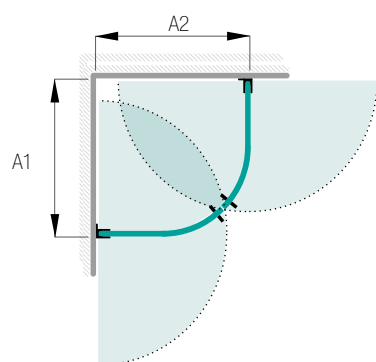

Blidö duschhörn

Tvådelat duschhörn med svängda dörrar

Glastyp	Beslag	Art nr
Klart	Blanka	738 07 77
Klart	Matta	738 07 78
Rökfärgat	Blanka	738 03 92
Rökfärgat	Matta	738 03 93
Frostat	Blanka	738 07 81
Frostat	Matta	738 07 82
Timeless	Blanka	738 07 91
Timeless	Matta	738 07 92

Duschbredd (A1) fast mått	800 mm, 900 mm eller 1 000 mm
Duschbredd (A2) fast Mått	800 mm, 900 mm eller 1 000 mm
Höjd	1 980 mm
Med denna modell ingår	2 dörrar, 4 gångjärnsbeslag till 800 mm, 6 till 900 och 1 000 mm, 2 dörrknoppar, magnetlist. På dörrbredder från 900 mm tillkommer 1 gångjärnsbeslag/dörr, art nr 181806.
Måttanpassning	Det går ej att måttanpassa Blidö.