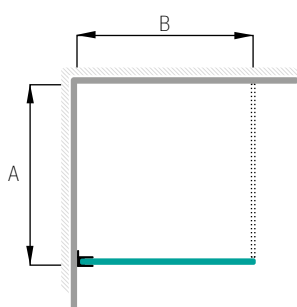

Öckerö duschvägg/skärmvägg

Skärmvägg

Glastyp	Beslag	Art nr
Klart	Blanka	738 07 79
Klart	Matta	738 07 80
Rökfärgat	Blanka	738 03 98
Rökfärgat	Matta	738 03 99
Frostat	Blanka	738 03 94
Frostat	Matta	738 03 95
Timeless	Blanka	738 07 97
Timeless	Matta	738 07 98
Duschbredd (A)	Min 400 mm	Max 1 500 mm
Väggbredd (B)	Min 400 mm	Max 1 500 mm
Höjd	1 980 mm	
Med denna modell ingår	1 vägg, 2 väggbeslag, 1 golvbeslag, 1 stabiliseringsstag. På väggbredder över 1 000 mm tillkommer 1 väggbeslag, art nr 181806.	
Måttanpassning	Kostnadsfri måttanpassning inom angiven bredd och höjd.	
Höger-/vänsterhängd dörr	Ange vid beställning.